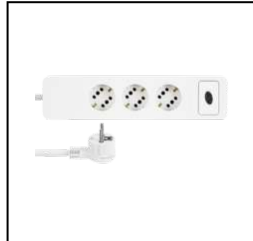

# STECKDOSENLEISTE COMBINI 3=6-FACH MIT SCHALTER 1,4M WEISS

### STECKDOSENLEISTEN

- **PRAKTISCH** - 3 = 6 Mehrfach-Steckdosenleiste für eine flexible und sichere Stromversorgung von bis zu 6 elektrischen Geräten im Innenbereich, bei Bedarf anschraubbar über verdeckte Befestigungsösen auf der Rückseite
- **FUNKTIONELL** - mit praktischem Kombi-Stecksystem für 1 Schutzkontakt-Stecker oder 2 Euro-Stecker pro Steckdosentopf und im Gehäuse integriertem Kabelsafe
- **SOLIDE** - zweifarbigen, stabiles Gehäuse aus schlagzähem Kunststoff für die Anwendung im Haus und in der Wohnung
- **KOMPLETT** - mit 1,4 m langer, hochwertiger Kunststoff-Leitung mit Schutzkontakt-Stecker mit ausklappbarem Griff für einfaches Herausziehen und beleuchtetem, zweipoligem Schalter
- **SICHER** - vom Hersteller REV Ritter geprüfetes Qualitätsprodukt mit erhöhtem Berührungsschutz in den Steckdosen und einer hohen Belastbarkeit bis 3.680 W