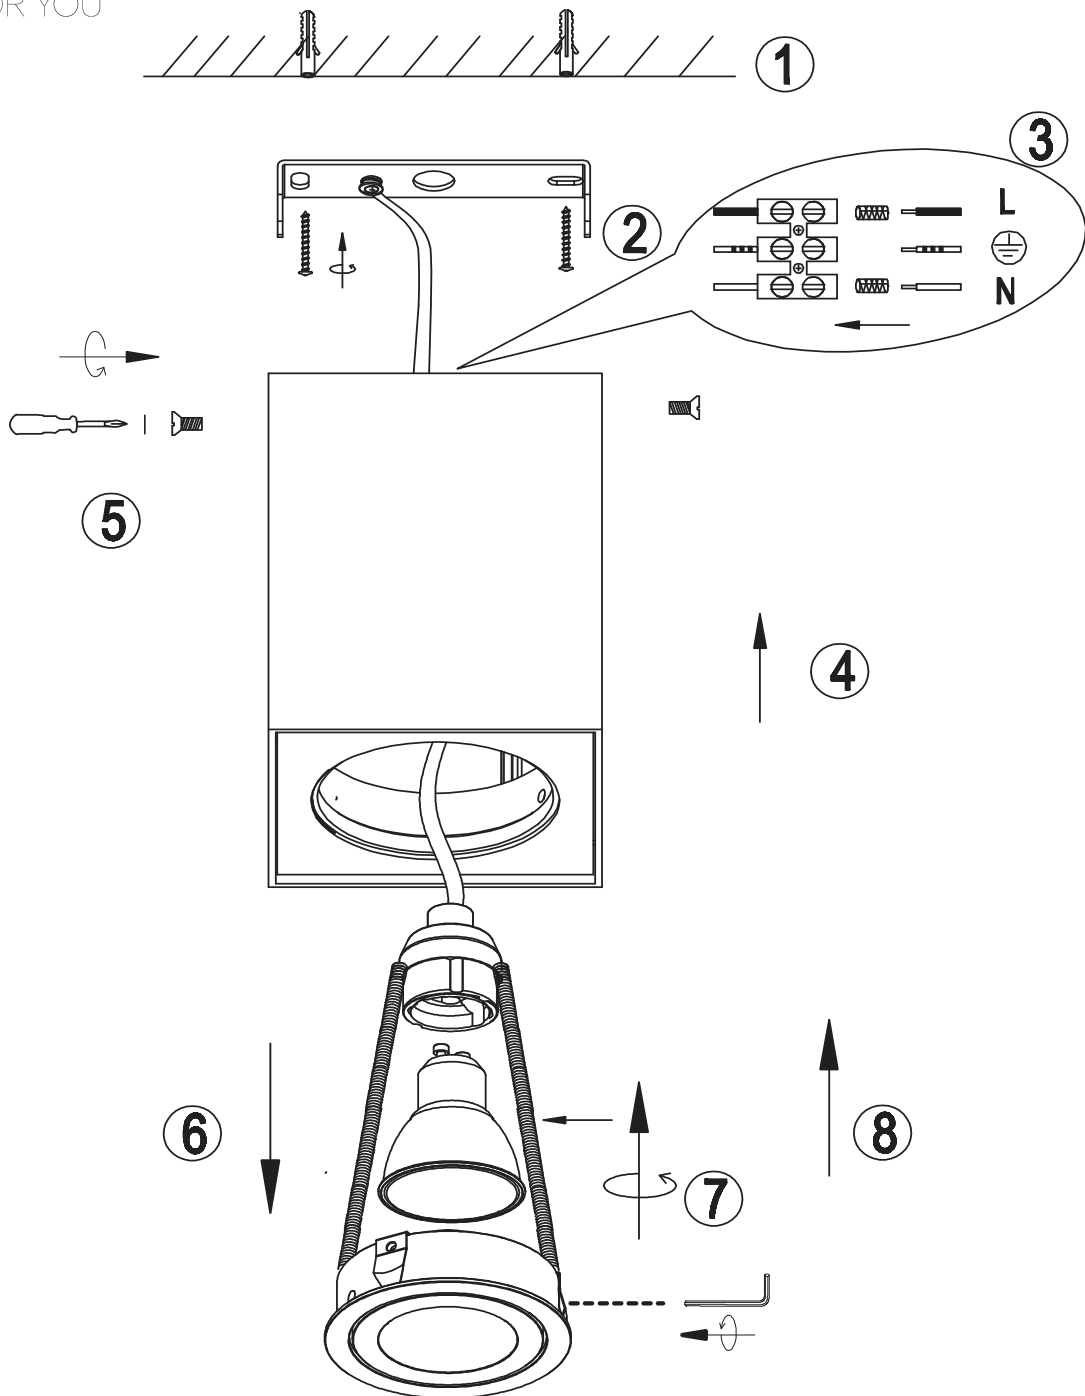

Norėdami saugiai ir teisingai sumontuoti šviestuv vadovaukitės šia instrukcija!

**(ET) HOIATUS!**

Enne monteerimist lugege ohutusjuhised tähelepanelikult läbi!

**(DA) OBS!**

Læs sikkerhedsinformationen nøje, før du monterer produktet!

**(NO) ADVARSEL!**

Les sikkerhetsinformasjonen nøye før du monterer produktet!

**(LV) UZMANĪBU!**

Pirms montāžas uzmanīgi izlasiet drošības norādījumus!

230V ~ 50Hz, 1x GU10/max.35W