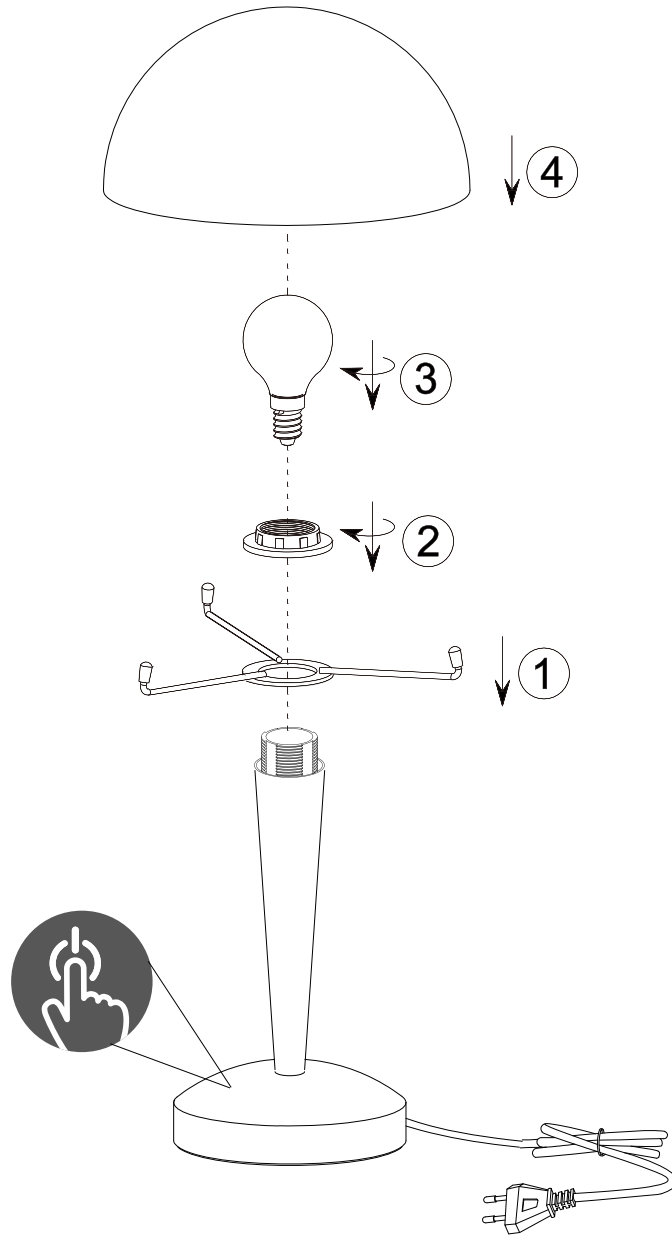

(SR) UPOZORENJE!

Prije početka montaže, pažljivo pročitajte sigurnosne upute!

(UK) ПОПЕРЕДЖЕННЯ!

Перед розбиранням, будь ласка, уважно прочитайте інструкції з техніки безпеки!

230V~50Hz, 1 x E14 max.40W

reality-leuchten.de/
R59561107